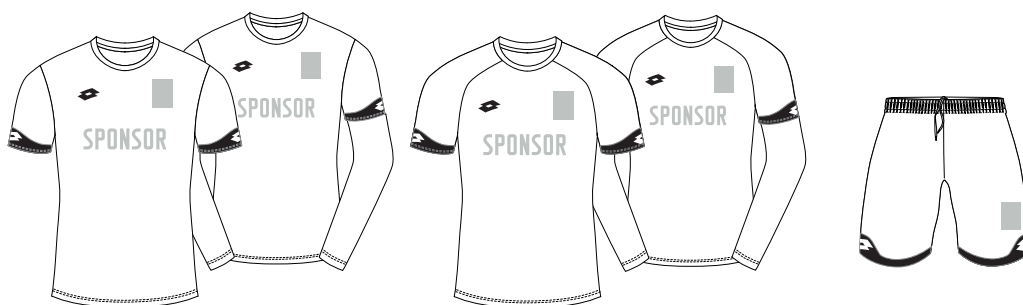

74M
 ALL WHITE/ALL BLACK/
 SKYDIVER BLUE

74N
 ALL WHITE/ALL BLACK/
 ASPHALT

PERSONALIZACJA

**DOŁĄCZ DO NAS
I WYBIERZ SWÓJ STYL!**

WYBIERZ MODEL

RN

RAGLAN

SHORTS