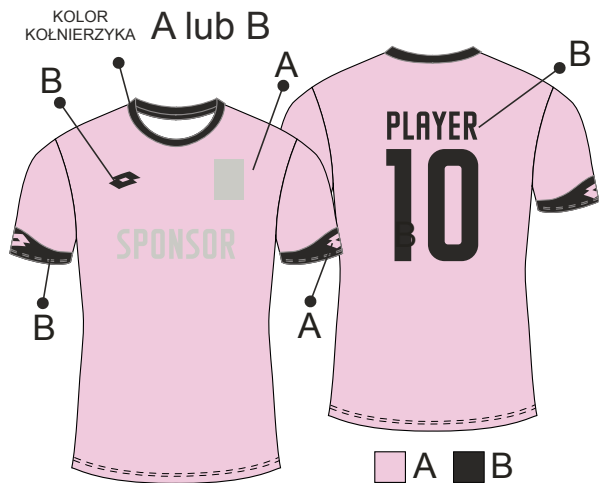

SICILIA

KOD: 213145 NAZWA: SICILIA PL